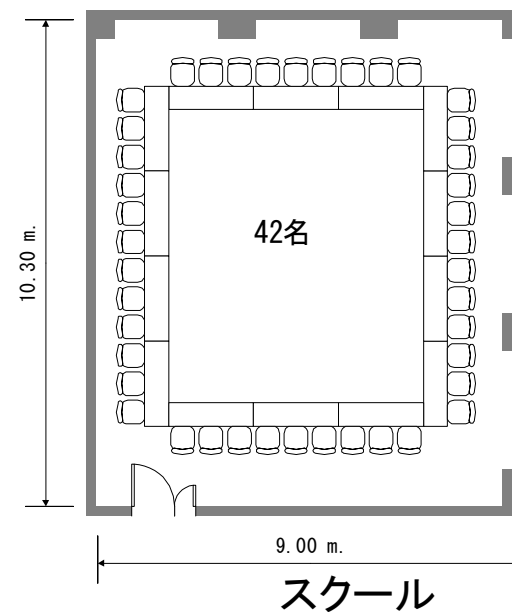

フクラシア東京ステーション 会議室6A 120m²

コの字

口の字

スクール

グループ

フクラシア東京ステーション 会議室6B 120m²

コの字

口の字

グループ

スクール

フクラシア東京ステーション 会議室6C 100m²

コの字

口の字

グループ

フクラシア東京ステーション 会議室6D 200m²

コの字

口の字

グループ

スクール

フクラシア東京ステーション 会議室6E 40m²

コの字

口の字

グループ

スクール