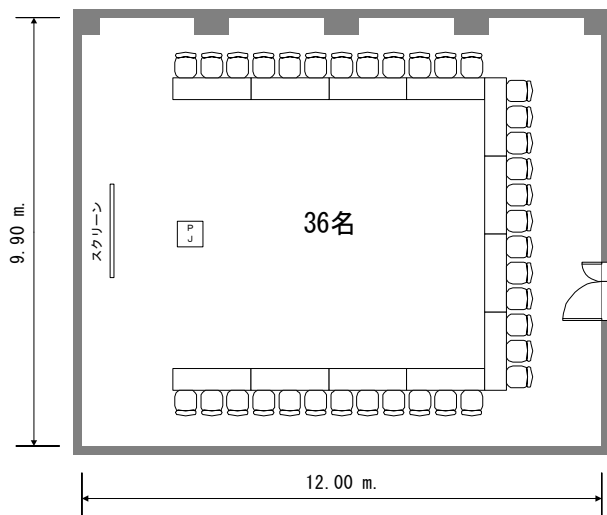

フクラシア東京ステーション 会議室6A 120m²

コの字

口の字

スクール

グループ

フクラシア東京ステーション 会議室6B 120m²

コの字

口の字

グループ

スクール

フクラシア東京ステーション 会議室6C 100m²

コの字

口の字

グループ

フクラシア東京ステーション 会議室6D 200m²

コの字

口の字

グループ

スクール

フクラシア東京ステーション 会議室6E 40m²

コの字

口の字

グループ

スクール