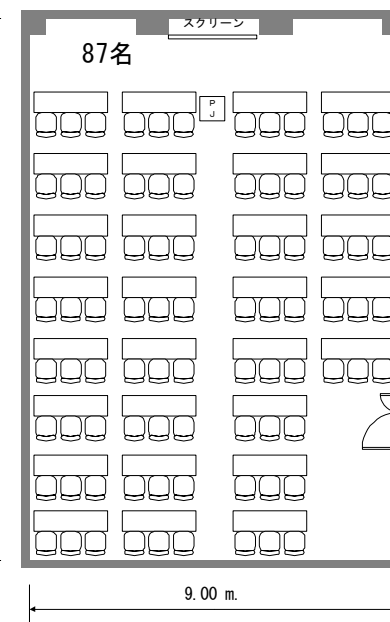

フクラシア東京ステーション 会議室6A 120m²

コの字

口の字

スクール

グループ

フクラシア東京ステーション 会議室6B 120m²

コの字

口の字

グループ

スクール

フクラシア東京ステーション 会議室6C 100m²

コの字

口の字

グループ

フクラシア東京ステーション 会議室6D 200m²

コの字

口の字

グループ

スクール

フクラシア東京ステーション 会議室6E 40m²

コの字

口の字

グループ

スクール