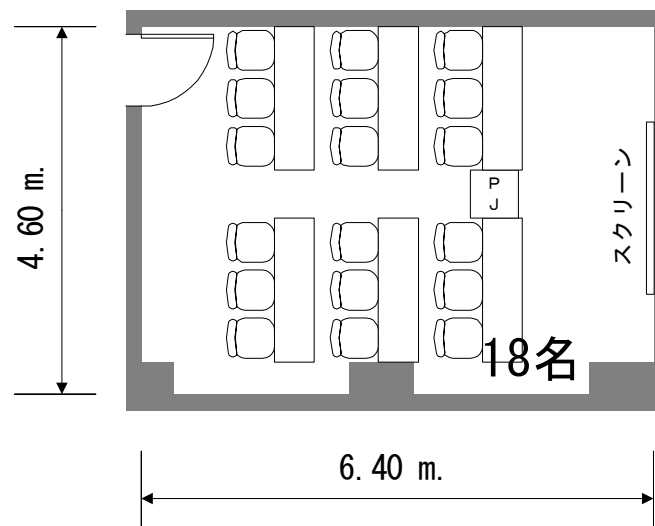

フクラシア東京ステーション 会議室6F 35m²

コの字

口の字

グループ

スクール

フクラシア東京ステーション 会議室6G 100m²

コの字

口の字