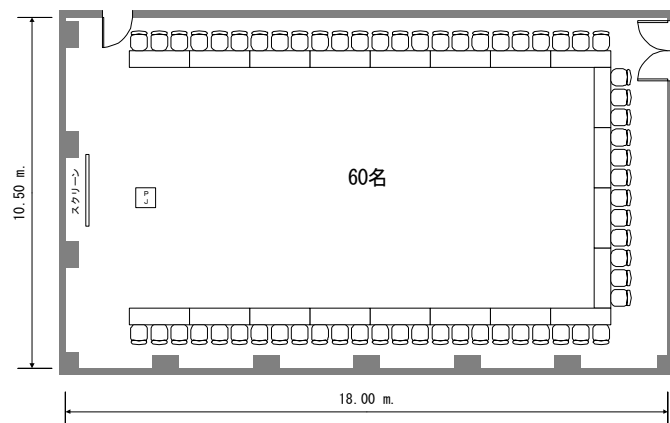

フクラシア東京ステーション 会議室6A 120m²

コの字

口の字

スクール

グループ

フクラシア東京ステーション 会議室6B 120m²

コの字

口の字

グループ

スクール

フクラシア東京ステーション 会議室6C 100m²

コの字

口の字

グループ

フクラシア東京ステーション 会議室6D 200m²

コの字

口の字

グループ

スクール

フクラシア東京ステーション 会議室6E 40m²

コの字

口の字

グループ

スクール