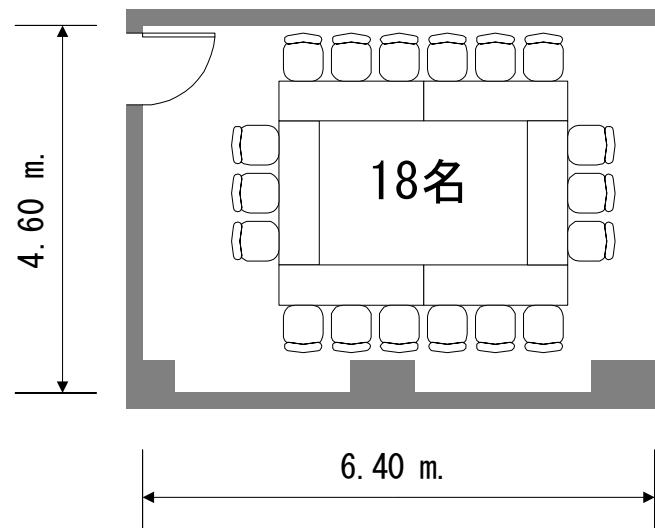

フクラシア東京ステーション 会議室6A 120m²

コの字

口の字

スクール

グループ

フクラシア東京ステーション 会議室6B 120m²

コの字

口の字

グループ

スクール

フクラシア東京ステーション 会議室6C 100m²

コの字

口の字

グループ

フクラシア東京ステーション 会議室6D 200m²

コの字

口の字

グループ

スクール

フクラシア東京ステーション 会議室6E 40m²

コの字

口の字

グループ

スクール

フクラシア東京ステーション 会議室6F 35m²

コの字

口の字

グループ

スクール

フクラシア東京ステーション 会議室6G 100m²

コの字

口の字