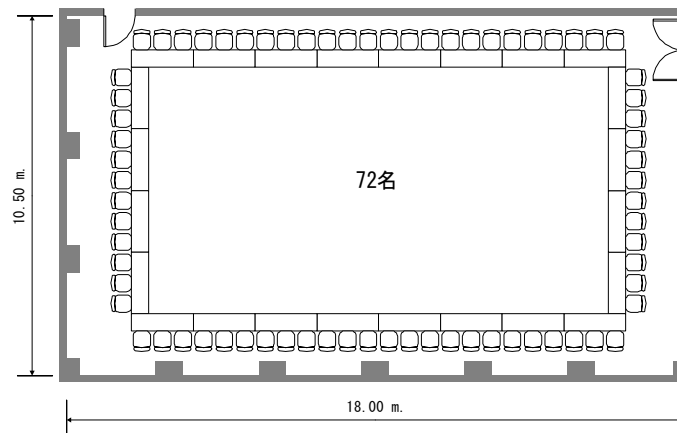

フクラシア東京ステーション 会議室6A 120m²

コの字

口の字

スクール

グループ

フクラシア東京ステーション 会議室6B 120m²

コの字

口の字

グループ

スクール

フクラシア東京ステーション 会議室6C 100m²

コの字

口の字

グループ

フクラシア東京ステーション 会議室6D 200m²

コの字

口の字

グループ

スクール

フクラシア東京ステーション 会議室6E 40m²

コの字

口の字

グループ

スクール