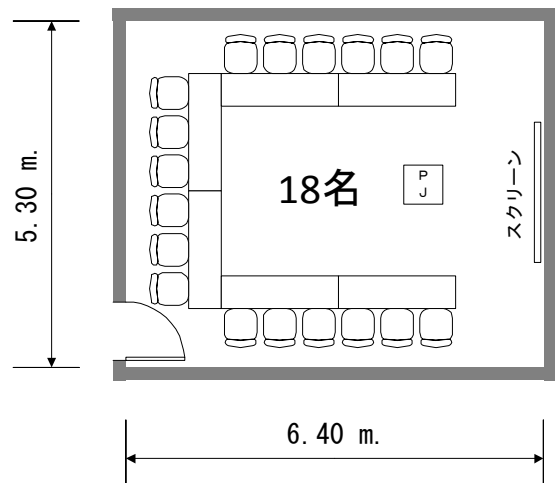

グループ

スクール

フクラシア東京ステーション 会議室6C 100m²

コの字

口の字

グループ

フクラシア東京ステーション 会議室6D 200m²

コの字

口の字

グループ

スクール

フクラシア東京ステーション 会議室6E 40m²

コの字

口の字

グループ

スクール

フクラシア東京ステーション 会議室6F 35m²

コの字

口の字

グループ

スクール

フクラシア東京ステーション 会議室6G 100m²

コの字

口の字