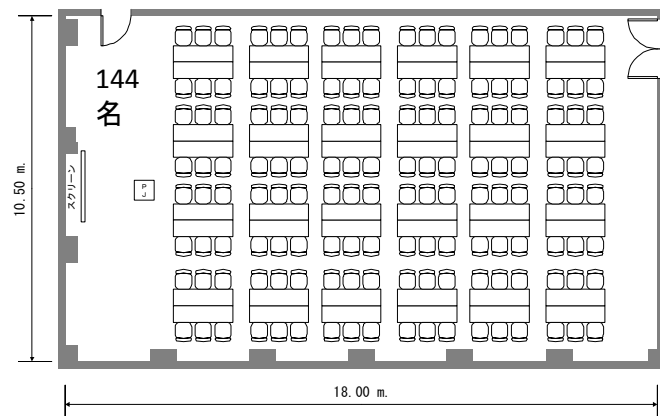

フクラシア東京ステーション 会議室6A 120m²

コの字

口の字

スクール

グループ

フクラシア東京ステーション 会議室6B 120m²

コの字

口の字

グループ

スクール

フクラシア東京ステーション 会議室6C 100m²

コの字

口の字

グループ

フクラシア東京ステーション 会議室6D 200m²

コの字

口の字

グループ

スクール

フクラシア東京ステーション 会議室6E 40m²

コの字

口の字

グループ

スクール

フクラシア東京ステーション 会議室6F 35m²

コの字

口の字

グループ

スクール

フクラシア東京ステーション 会議室6G 100m²

コの字

口の字