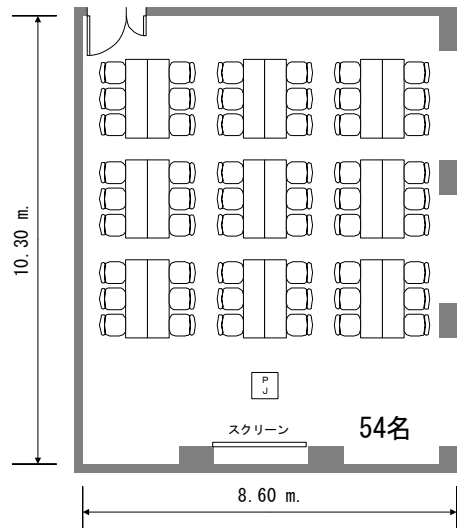

フクラシア東京ステーション 会議室6G 100m²

コの字

口の字

グループ

スクール