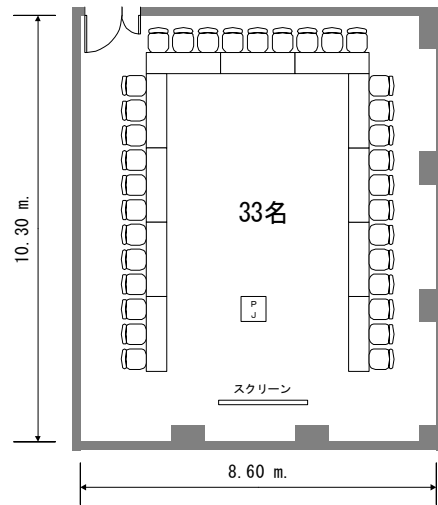

フクラシア東京ステーション 会議室6F 35m²

コの字

口の字

グループ

スクール

フクラシア東京ステーション 会議室6G 100m²

コの字

口の字