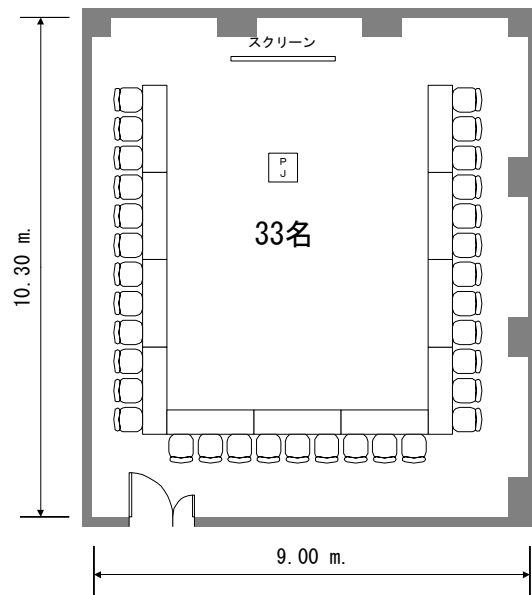

フクラシア東京ステーション 会議室6A 120m²

コの字

口の字

スクール

グループ

フクラシア東京ステーション 会議室6B 120m²

コの字

口の字

グループ

スクール

フクラシア東京ステーション 会議室6C 100m²

コの字

口の字

グループ

フクラシア東京ステーション 会議室6D 200m²

コの字

口の字

グループ

スクール

フクラシア東京ステーション 会議室6E 40m²

コの字

口の字

グループ

スクール