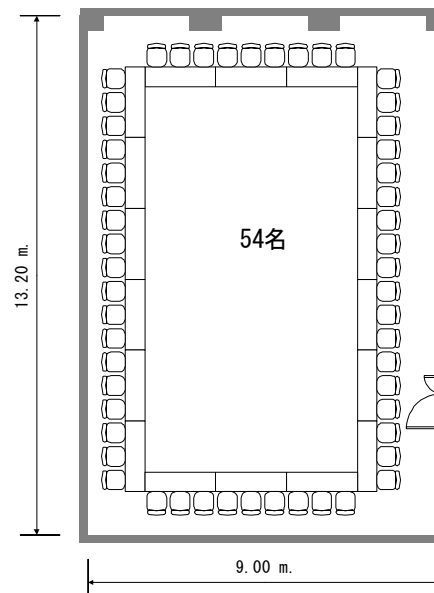

フクラシア東京ステーション 会議室6A 120m²

コの字

口の字

スクール

グループ

フクラシア東京ステーション 会議室6B 120m²

コの字

口の字

グループ

スクール

フクラシア東京ステーション 会議室6C 100m²

コの字

口の字

グループ

フクラシア東京ステーション 会議室6D 200m²

コの字