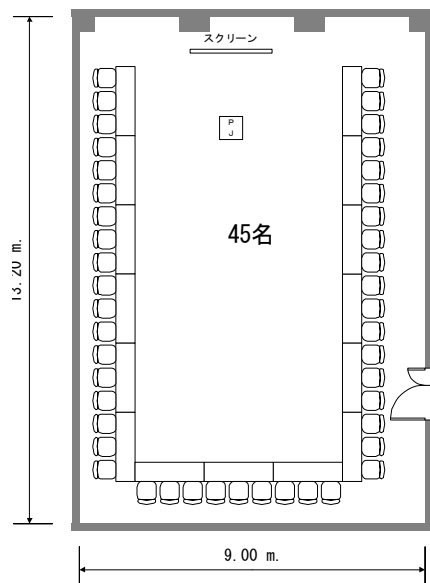

フクラシア東京ステーション 会議室6A 120m²

コの字

口の字

スクール

グループ

フクラシア東京ステーション 会議室6B 120m²

コの字

口の字

グループ

スクール

フクラシア東京ステーション 会議室6C 100m²

コの字

口の字

グループ

フクラシア東京ステーション 会議室6D 200m²

コの字