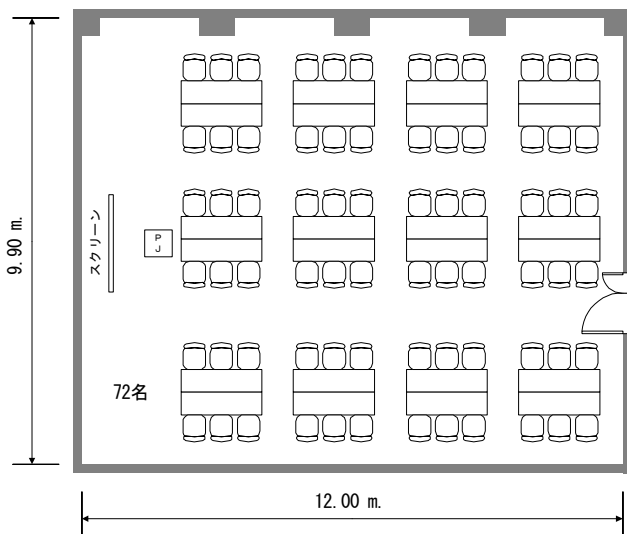

フクラシア東京ステーション 会議室6A 120m²

コの字

口の字

スクール

グループ

フクラシア東京ステーション 会議室6B 120m²

コの字

口の字

グループ

スクール

フクラシア東京ステーション 会議室6C 100m²

コの字

口の字

グループ

フクラシア東京ステーション 会議室6D 200m²

コの字

口の字

グループ

スクール

フクラシア東京ステーション 会議室6E 40m²

コの字

口の字

グループ

スクール

フクラシア東京ステーション 会議室6F 35m²

コの字

口の字

グループ

スクール

フクラシア東京ステーション 会議室6G 100m²

コの字

口の字