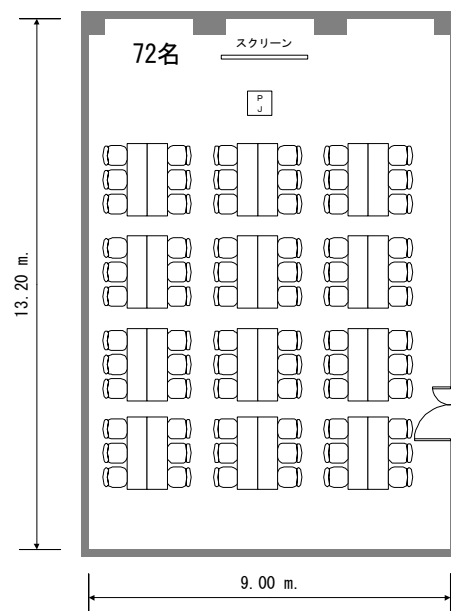

フクラシア東京ステーション 会議室6A 120m²

コの字

口の字

スクール

グループ

フクラシア東京ステーション 会議室6B 120m²

コの字

口の字

グループ

スクール

フクラシア東京ステーション 会議室6C 100m²

コの字

口の字

グループ

フクラシア東京ステーション 会議室6D 200m²

コの字

口の字

グループ

スクール

フクラシア東京ステーション 会議室6E 40m²

コの字

口の字

グループ

スクール