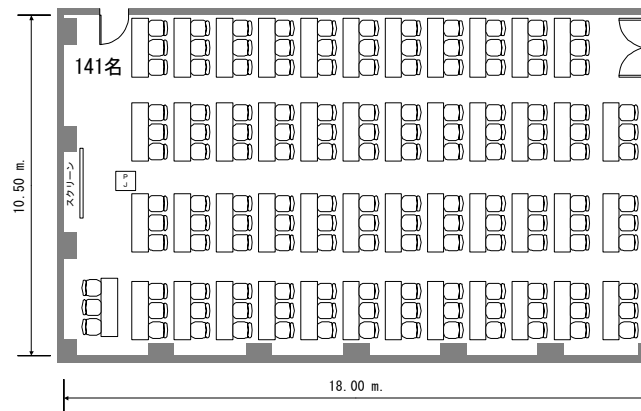

フクラシア東京ステーション 会議室6A 120m²

コの字

口の字

スクール

グループ

フクラシア東京ステーション 会議室6B 120m²

コの字

口の字

グループ

スクール

フクラシア東京ステーション 会議室6C 100m²

コの字

口の字

グループ

フクラシア東京ステーション 会議室6D 200m²

コの字

口の字

グループ

スクール

フクラシア東京ステーション 会議室6E 40m²

コの字

口の字

グループ

スクール

フクラシア東京ステーション 会議室6F 35m²

コの字

口の字

グループ

スクール

フクラシア東京ステーション 会議室6G 100m²

コの字

口の字