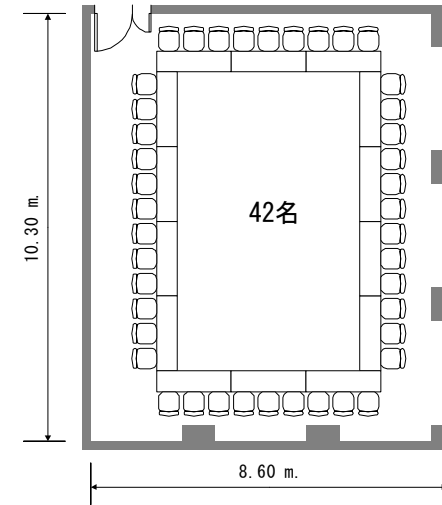

口の字

グループ

スクール

フクラシア東京ステーション 会議室6E 40m²

コの字

口の字

グループ

スクール

フクラシア東京ステーション 会議室6F 35m²

コの字

口の字

グループ

スクール

フクラシア東京ステーション 会議室6G 100m²

コの字

口の字