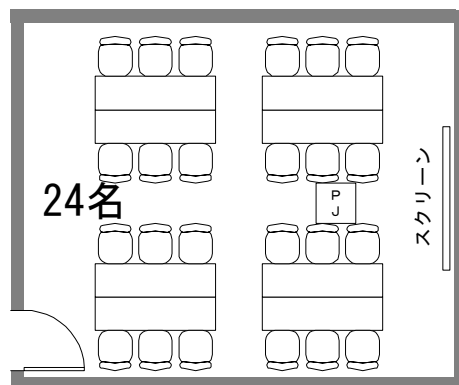

グループ

スクール

フクラシア東京ステーション 会議室6C 100m²

コの字

口の字

グループ

フクラシア東京ステーション 会議室6D 200m²

コの字

口の字

グループ

スクール

フクラシア東京ステーション 会議室6E 40m²

コの字

口の字

グループ

スクール

フクラシア東京ステーション 会議室6F 35m²

コの字

口の字

グループ

スクール

フクラシア東京ステーション 会議室6G 100m²

コの字

口の字