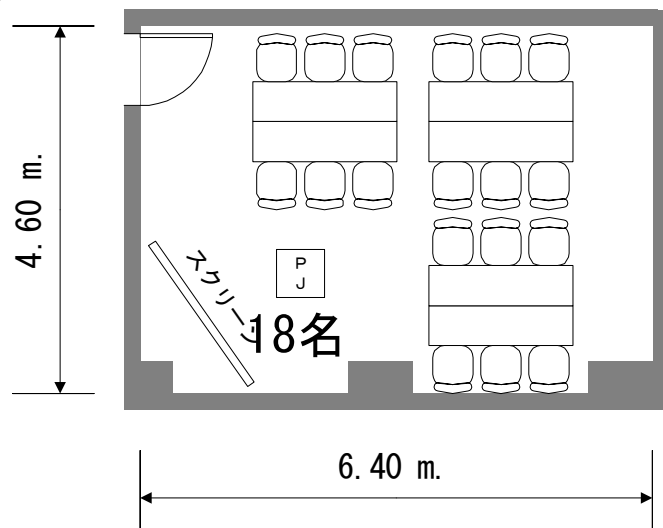

フクラシア東京ステーション 会議室6F 35m²

コの字

口の字

グループ

スクール

フクラシア東京ステーション 会議室6G 100m²

コの字

口の字