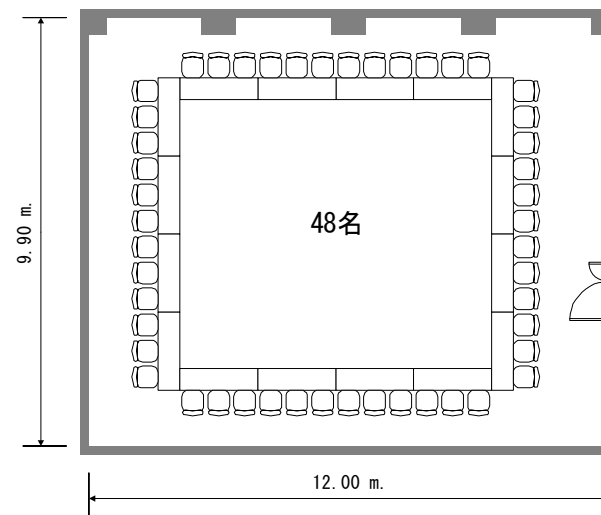

フクラシア東京ステーション 会議室6A 120m²

コの字

口の字

スクール

グループ

フクラシア東京ステーション 会議室6B 120m²

コの字

口の字

グループ

スクール

フクラシア東京ステーション 会議室6C 100m²

コの字

口の字

グループ

フクラシア東京ステーション 会議室6D 200m²

コの字