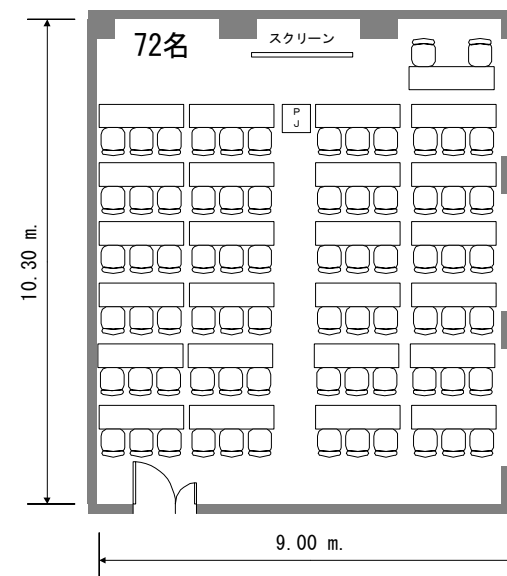

フクラシア東京ステーション 会議室6A 120m²

コの字

口の字

スクール

グループ

フクラシア東京ステーション 会議室6B 120m²

コの字

口の字

グループ

スクール

フクラシア東京ステーション 会議室6C 100m²

コの字

口の字

グループ

フクラシア東京ステーション 会議室6D 200m²

コの字

口の字

グループ

スクール

フクラシア東京ステーション 会議室6E 40m²

コの字

口の字

グループ

スクール

フクラシア東京ステーション 会議室6F 35m²

コの字

口の字

グループ

スクール

フクラシア東京ステーション 会議室6G 100m²

コの字

口の字