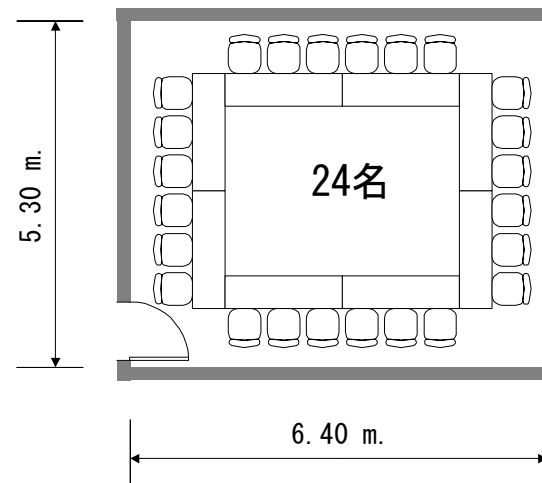

グループ

スクール

フクラシア東京ステーション 会議室6C 100m²

コの字

口の字

グループ

フクラシア東京ステーション 会議室6D 200m²

コの字

口の字

グループ

スクール

フクラシア東京ステーション 会議室6E 40m²

コの字

口の字

グループ

スクール

フクラシア東京ステーション 会議室6F 35m²

コの字

口の字

グループ

スクール

フクラシア東京ステーション 会議室6G 100m²

コの字

口の字