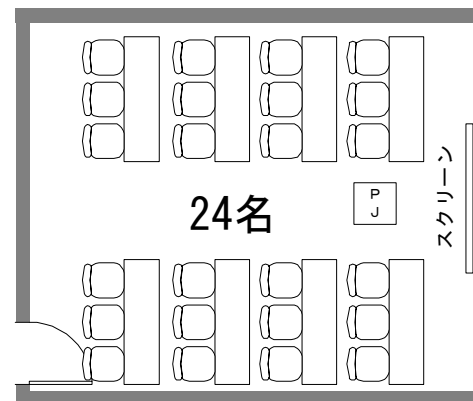

グループ

スクール

フクラシア東京ステーション 会議室6C 100m²

コの字

口の字

グループ

フクラシア東京ステーション 会議室6D 200m²

コの字

口の字

グループ

スクール

フクラシア東京ステーション 会議室6E 40m²

コの字

口の字

グループ

スクール

フクラシア東京ステーション 会議室6F 35m²

コの字

口の字

グループ

スクール

フクラシア東京ステーション 会議室6G 100m²

コの字

口の字