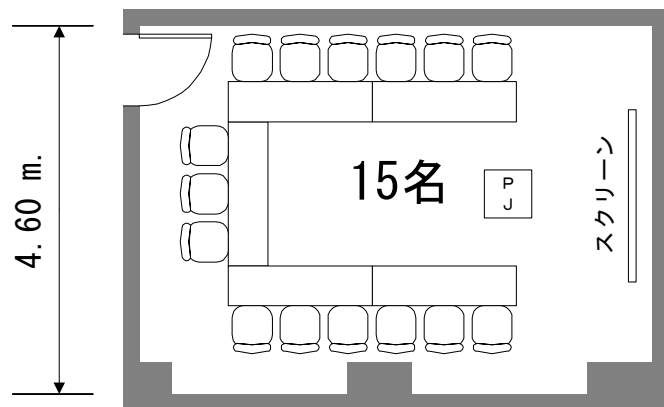

フクラシア東京ステーション 会議室6A 120m²

コの字

口の字

スクール

グループ

フクラシア東京ステーション 会議室6B 120m²

コの字

口の字

グループ

スクール

フクラシア東京ステーション 会議室6C 100m²

コの字

口の字

グループ

フクラシア東京ステーション 会議室6D 200m²

コの字

口の字

グループ

スクール

フクラシア東京ステーション 会議室6E 40m²

コの字

口の字

グループ

スクール

フクラシア東京ステーション 会議室6F 35m²

コの字

口の字

グループ

スクール

フクラシア東京ステーション 会議室6G 100m²

コの字

口の字