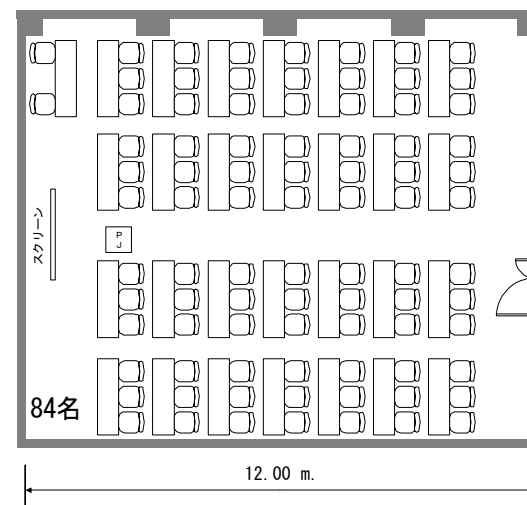

フクラシア東京ステーション 会議室6A 120m²

コの字

口の字

スクール

グループ

フクラシア東京ステーション 会議室6B 120m²

コの字

口の字

グループ

スクール

フクラシア東京ステーション 会議室6C 100m²

コの字

口の字

グループ

フクラシア東京ステーション 会議室6D 200m²

コの字

口の字

グループ

スクール

フクラシア東京ステーション 会議室6E 40m²

コの字

口の字

グループ

スクール

フクラシア東京ステーション 会議室6F 35m²

コの字

口の字

グループ

スクール

フクラシア東京ステーション 会議室6G 100m²

コの字

口の字