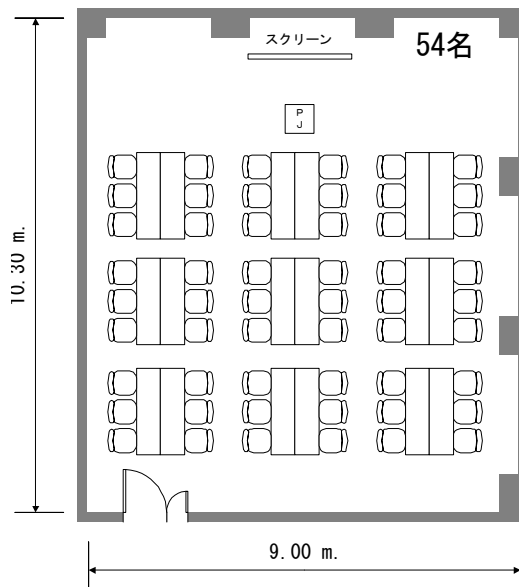

フクラシア東京ステーション 会議室6A 120m²

コの字

口の字

スクール

グループ

フクラシア東京ステーション 会議室6B 120m²

コの字

口の字

グループ

スクール

フクラシア東京ステーション 会議室6C 100m²

コの字

口の字

グループ

フクラシア東京ステーション 会議室6D 200m²

コの字

口の字

グループ

スクール

フクラシア東京ステーション 会議室6E 40m²

コの字

口の字

グループ

スクール

フクラシア東京ステーション 会議室6F 35m²

コの字

口の字

グループ

スクール

フクラシア東京ステーション 会議室6G 100m²

コの字

口の字