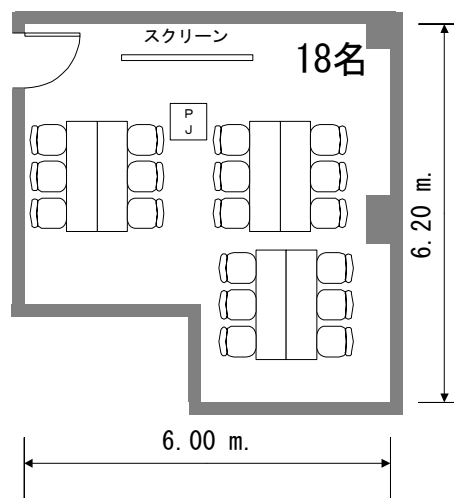

フクラシア東京ステーション 会議室5J 35m²

コの字

グループ