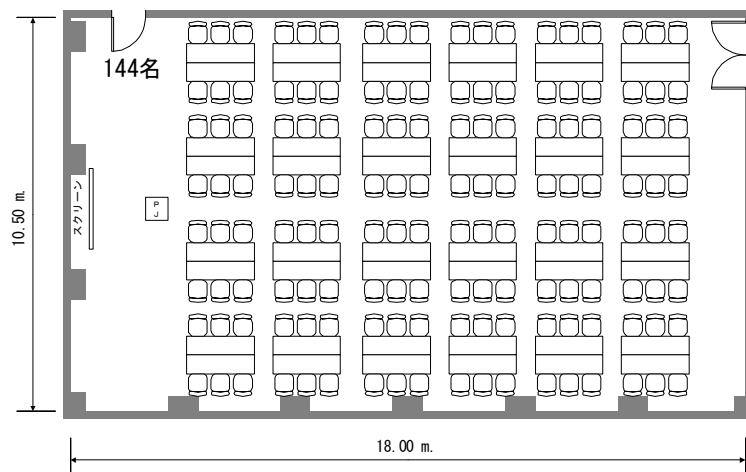

フクラシア東京ステーション 会議室5K 200㎡

グループ