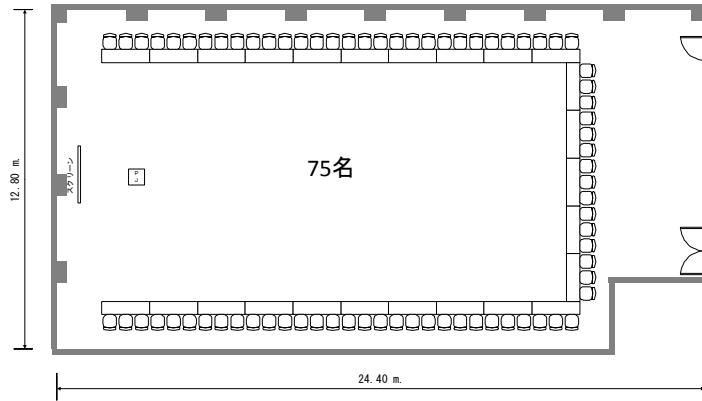

フクラシア東京ステーション 会議室5H 310m²

コの字