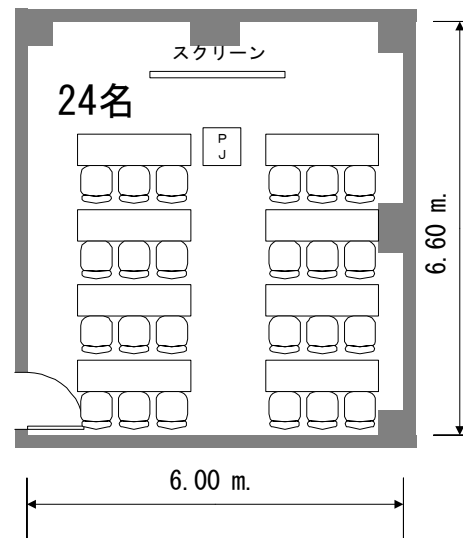

フクラシア東京ステーション 会議室5I 40m²

コの字

グループ

スクール