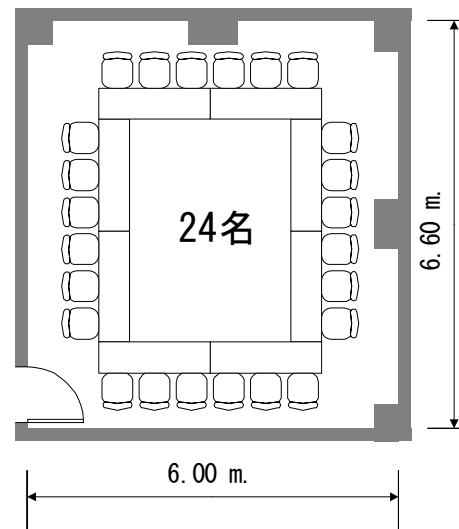

フクラシア東京ステーション 会議室5I 40m²

コの字

口の字

グループ