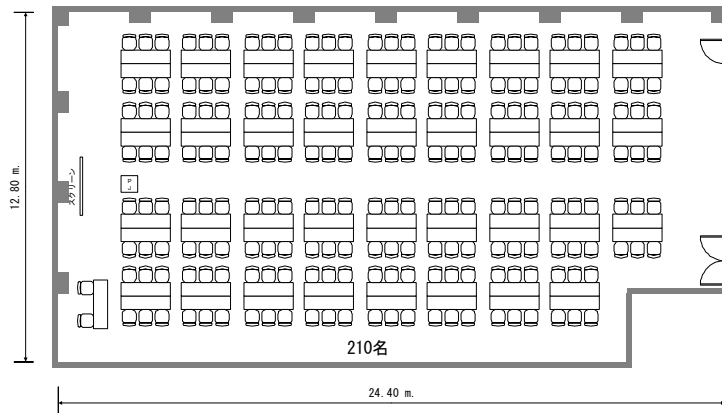

フクラシア東京ステーション 会議室5H 310m²

グループ