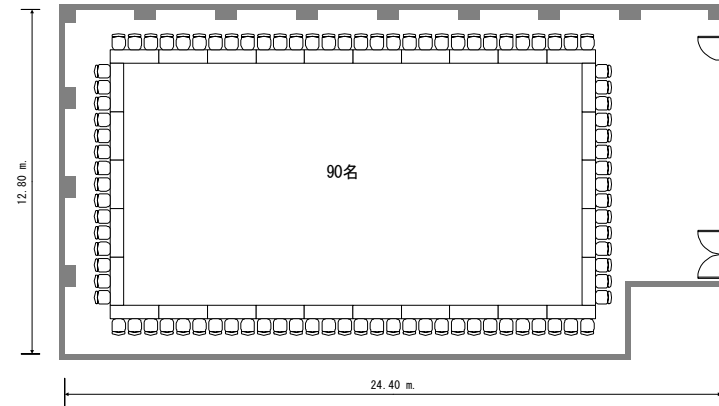

フクラシア東京ステーション 会議室5H 310m²

口の字