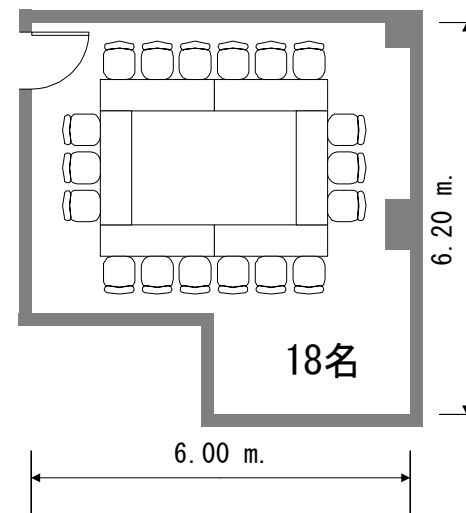

フクラシア東京ステーション 会議室5J 35m²

コの字

口の字

グループ