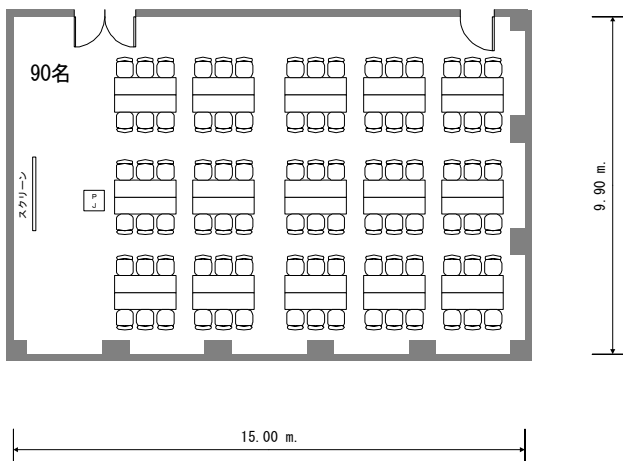

フクラシア東京ステーション 会議室5L 150m²

グループ