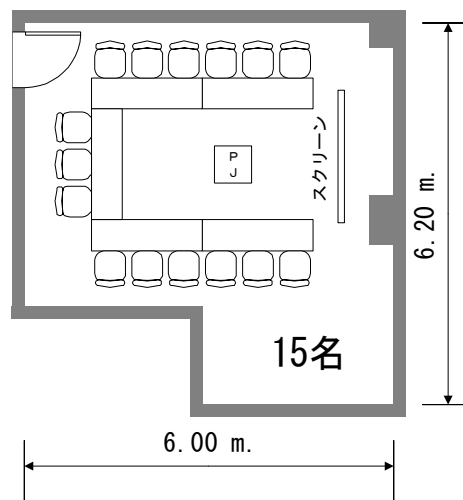

フクラシア東京ステーション 会議室5J 35m²

コの字