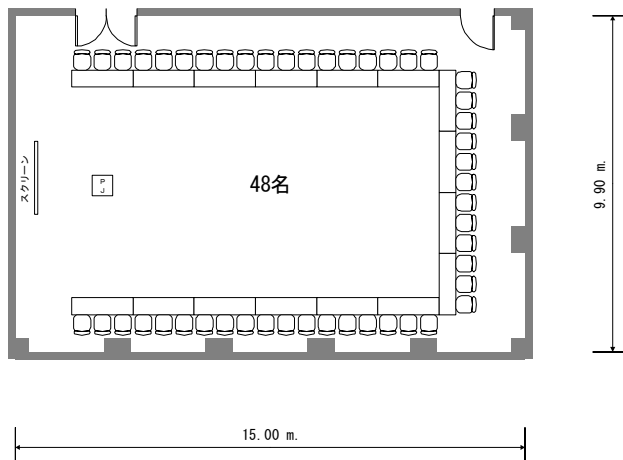

フクラシア東京ステーション 会議室5L 150m²

コの字