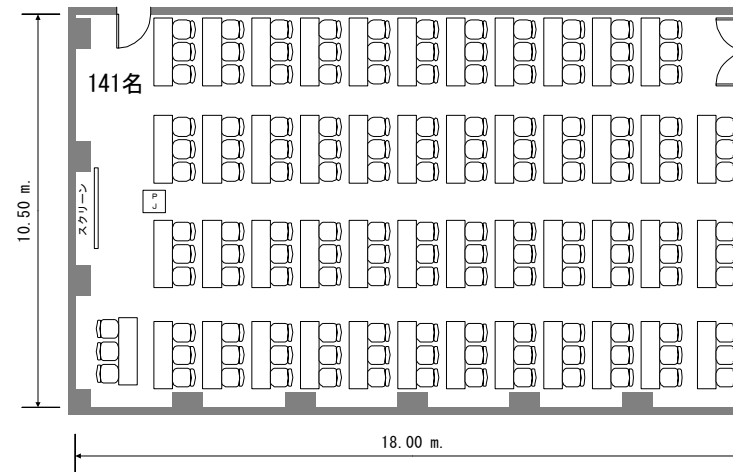

フクラシア東京ステーション 会議室5K 200㎡

スクール