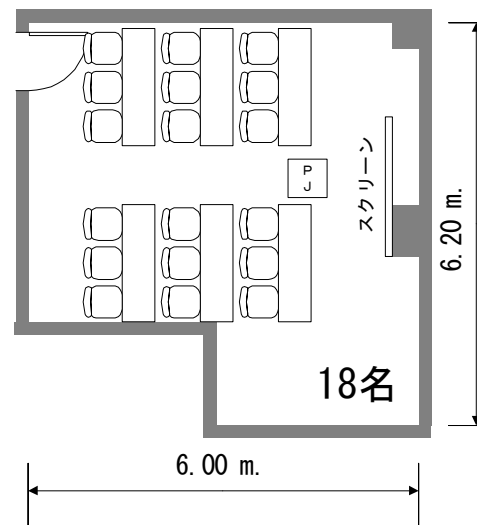

フクラシア東京ステーション 会議室5J 35m²

コの字

グループ

スクール