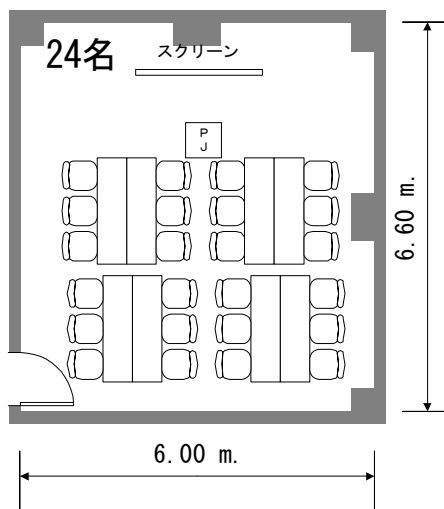

フクラシア東京ステーション 会議室5I 40m²

コの字

グループ