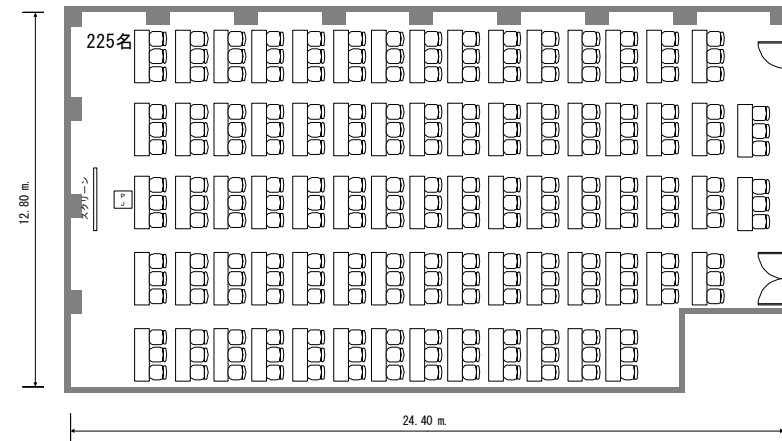

フクラシア東京ステーション 会議室5H 310m²

スクール