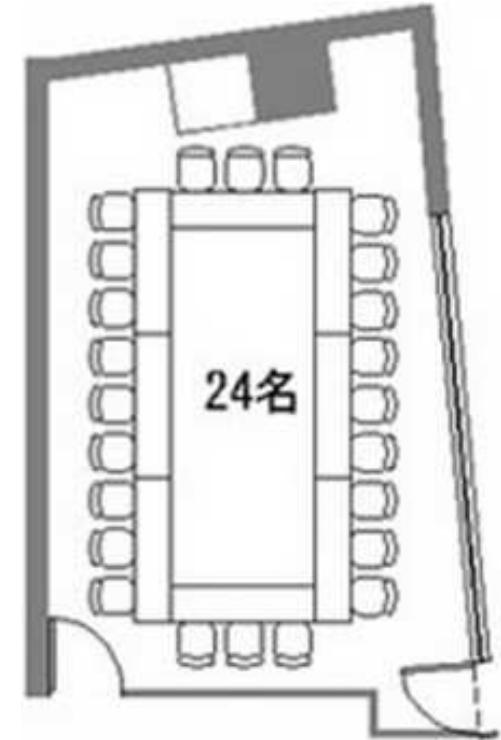

グループ

3名掛け最大42名収容可能

スクール

3名掛け最大30名収容可能

口の字

3名掛け最大24名収容可能

グループ

3名掛け最大24名収容可能

フクラシア浜松町 会議室A+B 200㎡

スクール

3名掛け最大162名収容可能

グループ

3名掛け最大72名収容可能

口の字

3名掛け最大72名収容可能

フクラシア浜松町 会議室B+C 190㎡

スクール

3名掛け最大150名収容可能

グループ

3名掛け最大150名収容可能

口の字

3名掛け最大66名収容可能

フクラシア浜松町 会議室A+B+C 300㎡

スクール