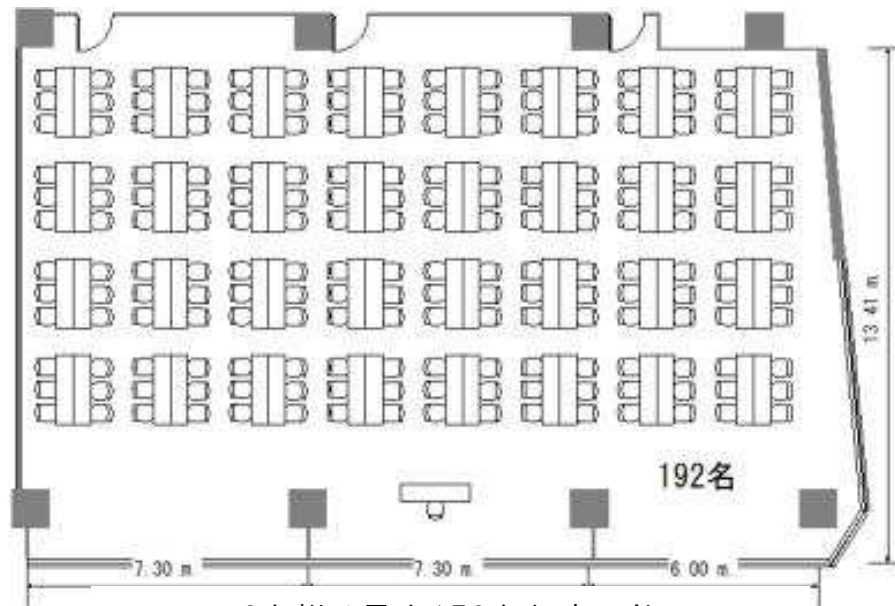

フクラシア浜松町 会議室A+B 200㎡

スクール

3名掛け最大162名収容可能

グループ

3名掛け最大72名収容可能

口の字

3名掛け最大72名収容可能

フクラシア浜松町 会議室B+C 190㎡

スクール

3名掛け最大150名収容可能

グループ

3名掛け最大150名収容可能

口の字

3名掛け最大66名収容可能

フクラシア浜松町 会議室A+B+C 300㎡

スクール

3名掛け最大150名収容可能

口の字

3名掛け最大66名収容可能

グループ

3名掛け最大150名収容可能