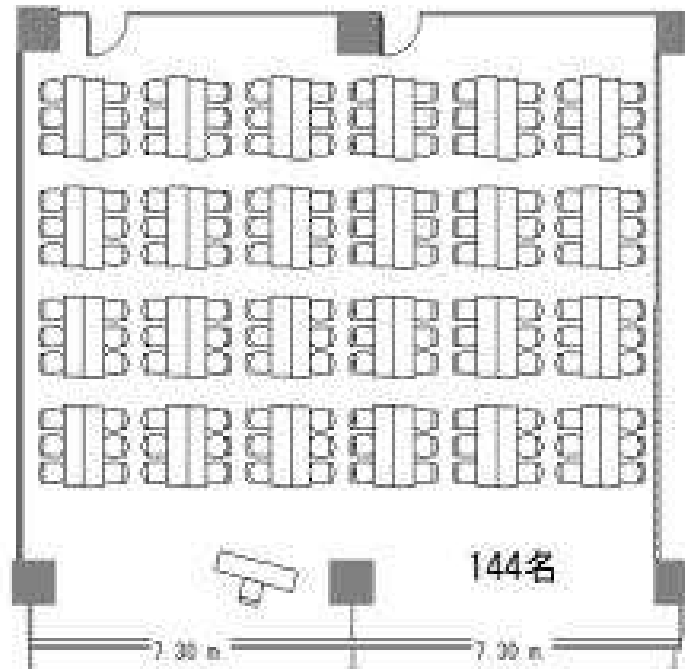

グループ

3名掛け最大42名収容可能

スクール

3名掛け最大30名収容可能

口の字

3名掛け最大24名収容可能

グループ

3名掛け最大24名収容可能

フクラシア浜松町 会議室A+B 200㎡

スクール

3名掛け最大162名収容可能

グループ

3名掛け最大72名収容可能

口の字

3名掛け最大72名収容可能

フクラシア浜松町 会議室B+C 190㎡