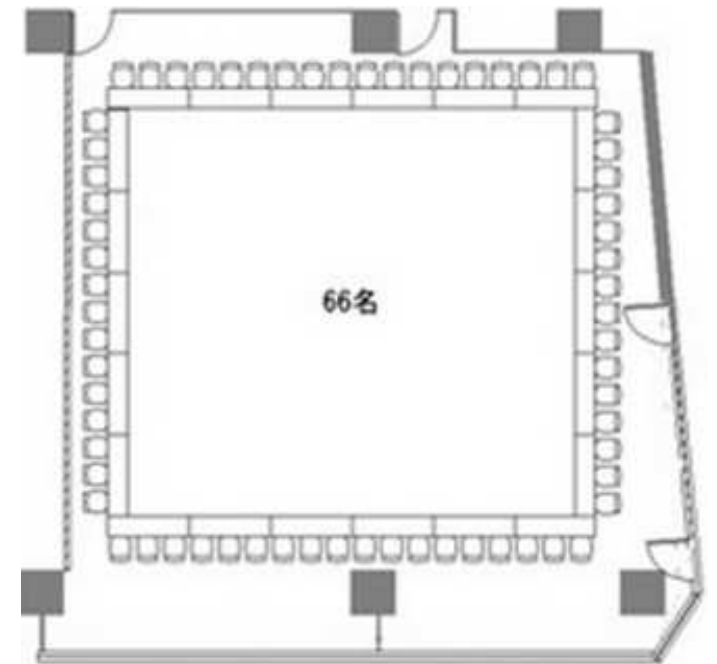

スクール

3名掛け最大150名収容可能

グループ

3名掛け最大150名収容可能

口の字

3名掛け最大66名収容可能

フクラシア浜松町 会議室A+B+C 300㎡

スクール