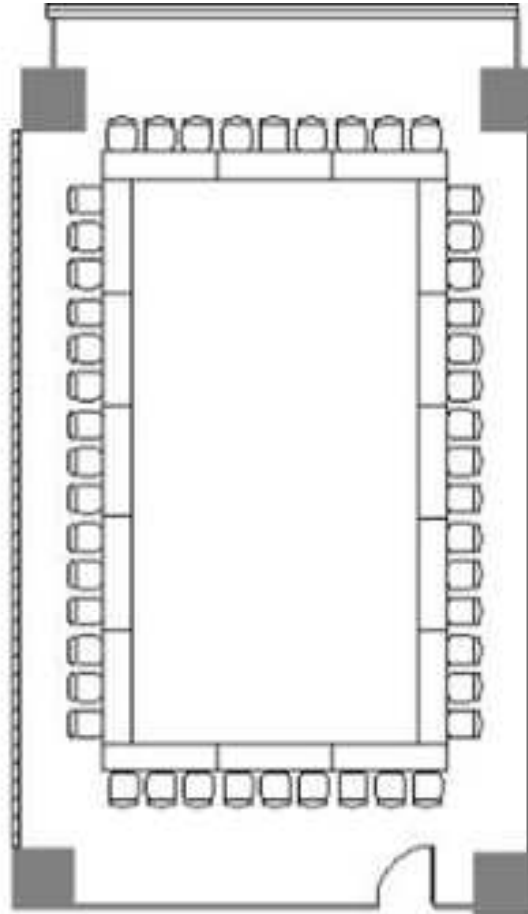

スクール

3名掛け最大90名収容可能

ロの字

3名掛け最大48名収容可能

グループ

3名掛け最大90名収容可能

スクール

3名掛け最大60名収容可能

口の字

3名掛け最大48名収容可能

グループ

3名掛け最大90名収容可能

スクール

3名掛け最大90名収容可能

口の字

3名掛け最大60名収容可能

グループ

3名掛け最大42名収容可能

スクール

3名掛け最大30名収容可能

口の字

3名掛け最大24名収容可能

グループ

3名掛け最大24名収容可能

フクラシア浜松町 会議室A+B 200㎡

スクール

3名掛け最大162名収容可能

グループ

3名掛け最大72名収容可能

口の字

3名掛け最大72名収容可能

フクラシア浜松町 会議室B+C 190㎡