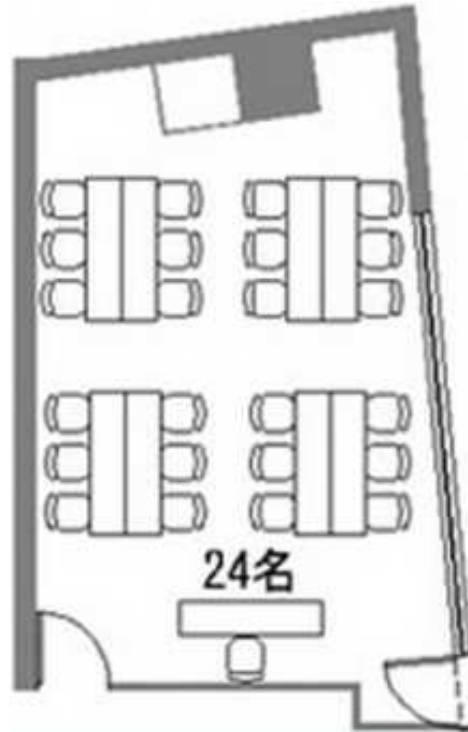

グループ

3名掛け最大42名収容可能

スクール

3名掛け最大30名収容可能

口の字

3名掛け最大24名収容可能

グループ

3名掛け最大24名収容可能

フクラシア浜松町 会議室A+B 200㎡

スクール

3名掛け最大162名収容可能

グループ

3名掛け最大72名収容可能

口の字

3名掛け最大72名収容可能

フクラシア浜松町 会議室B+C 190㎡