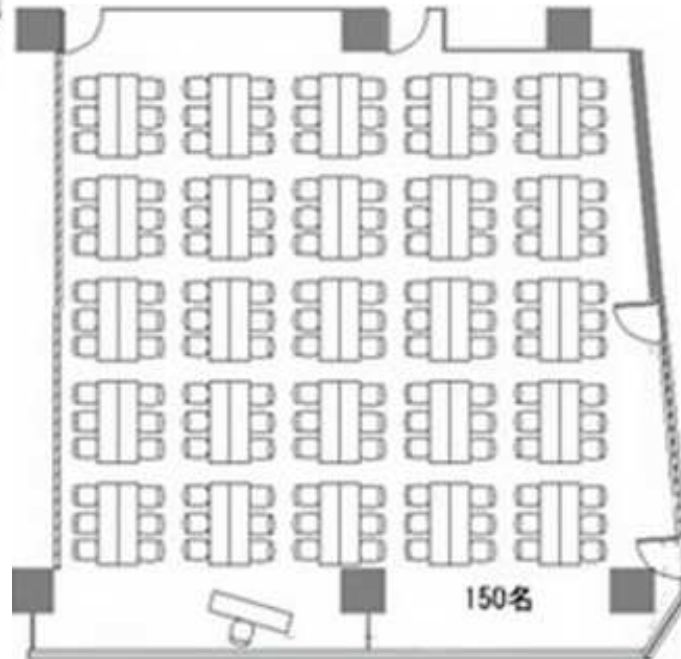

フクラシア浜松町 会議室A+B 200㎡

スクール

3名掛け最大162名収容可能

グループ

3名掛け最大72名収容可能

口の字

3名掛け最大72名収容可能

フクラシア浜松町 会議室B+C 190㎡

スクール

3名掛け最大150名収容可能

グループ

3名掛け最大150名収容可能

口の字

3名掛け最大66名収容可能

フクラシア浜松町 会議室A+B+C 300㎡

スクール