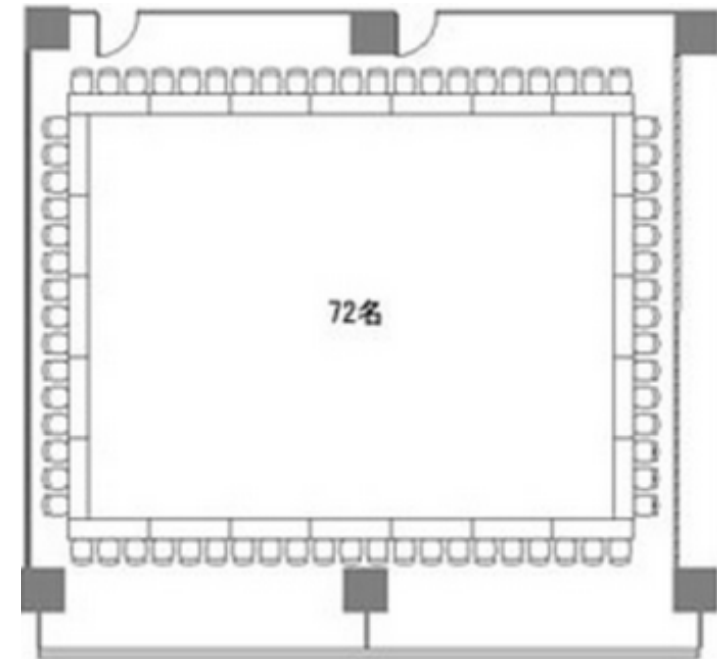

フクラシア浜松町 会議室A+B 200㎡

スクール

3名掛け最大162名収容可能

グループ

3名掛け最大72名収容可能

口の字

3名掛け最大72名収容可能

フクラシア浜松町 会議室B+C 190㎡

スクール

3名掛け最大150名収容可能

グループ

3名掛け最大150名収容可能

口の字

3名掛け最大66名収容可能

フクラシア浜松町 会議室A+B+C 300㎡

スクール