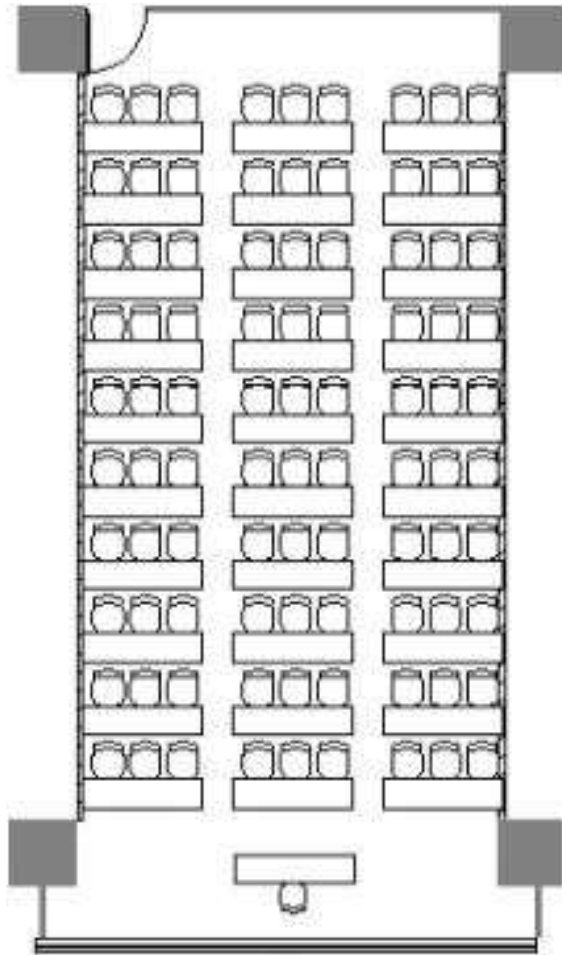

スクール

3名掛け最大90名収容可能

ロの字

3名掛け最大48名収容可能

グループ

3名掛け最大90名収容可能

スクール

3名掛け最大60名収容可能

口の字

3名掛け最大48名収容可能

グループ

3名掛け最大90名収容可能

スクール

3名掛け最大90名収容可能

口の字

3名掛け最大60名収容可能

グループ

3名掛け最大42名収容可能

スクール

3名掛け最大30名収容可能

口の字

3名掛け最大24名収容可能

グループ

3名掛け最大24名収容可能