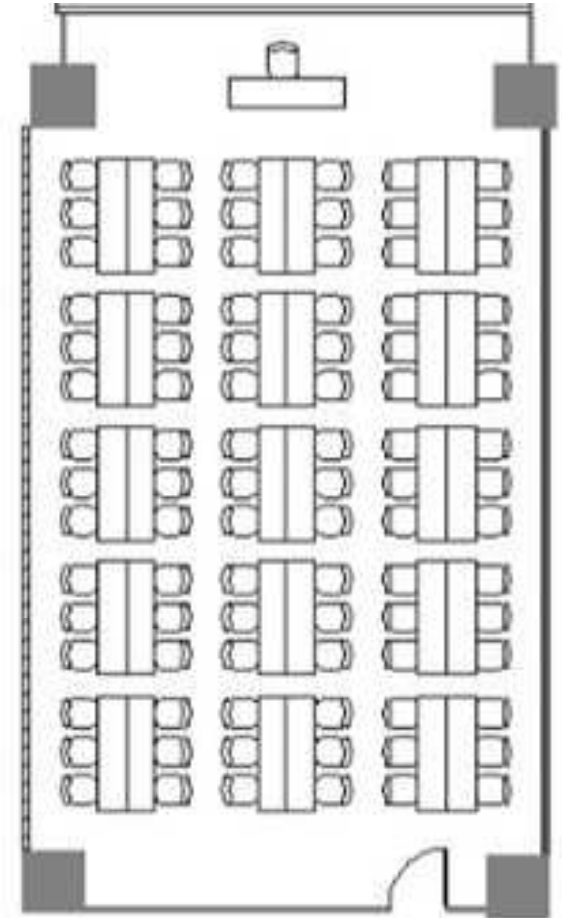

スクール

3名掛け最大90名収容可能

ロの字

3名掛け最大48名収容可能

グループ

3名掛け最大90名収容可能

スクール

3名掛け最大60名収容可能

口の字

3名掛け最大48名収容可能

グループ

3名掛け最大90名収容可能

スクール

3名掛け最大90名収容可能

口の字

3名掛け最大60名収容可能

グループ

3名掛け最大42名収容可能

スクール

3名掛け最大30名収容可能

口の字

3名掛け最大24名収容可能

グループ

3名掛け最大24名収容可能

フクラシア浜松町 会議室A+B 200㎡

スクール

3名掛け最大162名収容可能

グループ

3名掛け最大72名収容可能

口の字

3名掛け最大72名収容可能

フクラシア浜松町 会議室B+C 190㎡