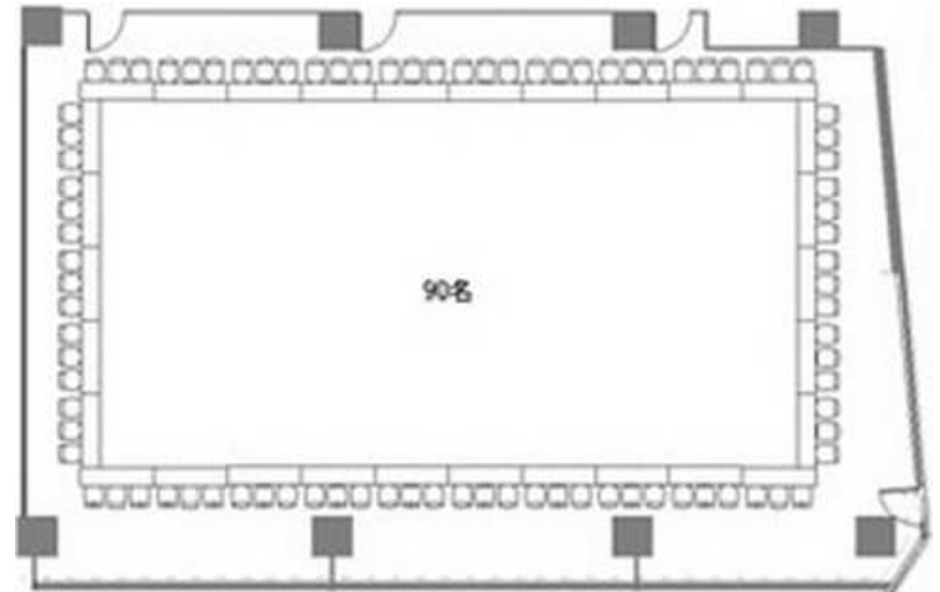

フクラシア浜松町 会議室A+B+C 300㎡

3名掛け最大150名収容可能

口の字

3名掛け最大66名収容可能

3名掛け最大150名収容可能