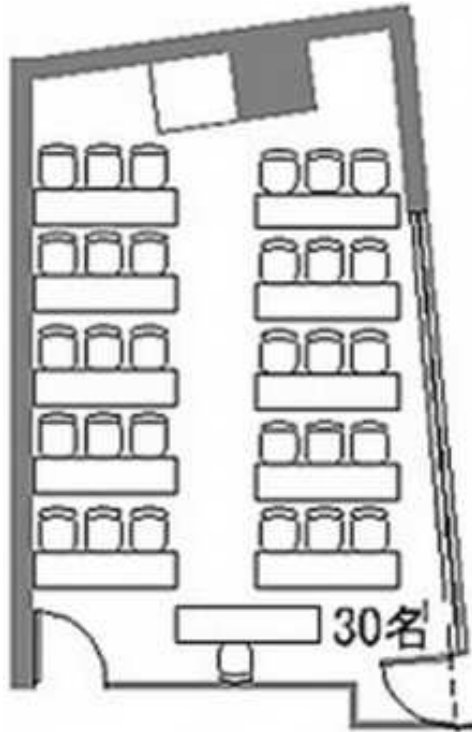

スクール

3名掛け最大90名収容可能

ロの字

3名掛け最大48名収容可能

グループ

3名掛け最大90名収容可能

スクール

3名掛け最大60名収容可能

口の字

3名掛け最大48名収容可能

グループ

3名掛け最大90名収容可能

スクール

3名掛け最大90名収容可能

口の字

3名掛け最大60名収容可能

グループ

3名掛け最大42名収容可能

スクール

3名掛け最大30名収容可能

口の字

3名掛け最大24名収容可能

グループ

3名掛け最大24名収容可能

フクラシア浜松町 会議室A+B 200㎡

スクール

3名掛け最大162名収容可能

グループ

3名掛け最大72名収容可能

口の字

3名掛け最大72名収容可能

フクラシア浜松町 会議室B+C 190㎡