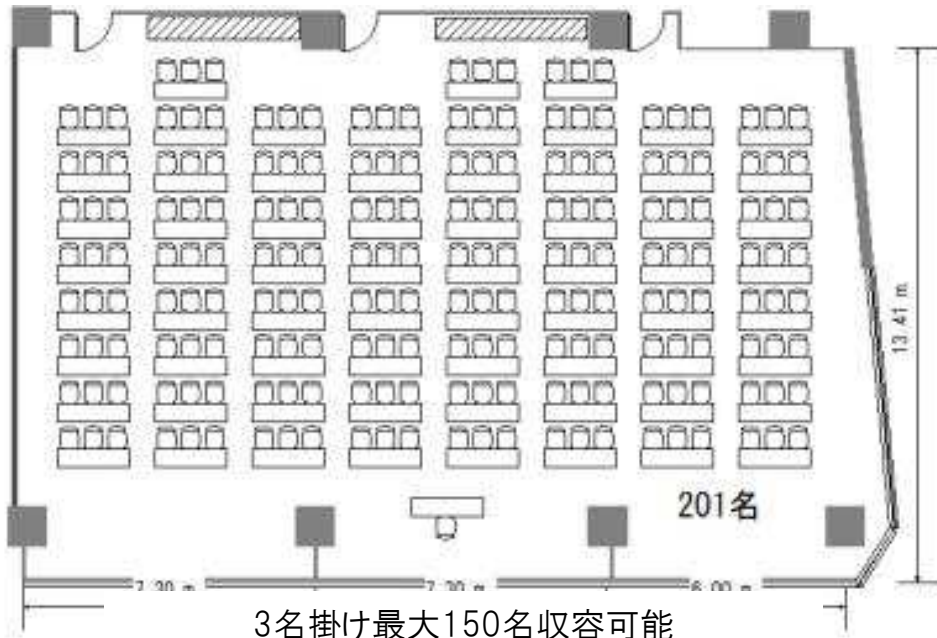

フクラシア浜松町 会議室A+B 200㎡

スクール

3名掛け最大162名収容可能

グループ

3名掛け最大72名収容可能

口の字

3名掛け最大72名収容可能

フクラシア浜松町 会議室B+C 190㎡

スクール

3名掛け最大150名収容可能

グループ

3名掛け最大150名収容可能

口の字

3名掛け最大66名収容可能

フクラシア浜松町 会議室A+B+C 300㎡

スクール

3名掛け最大150名収容可能

口の字

3名掛け最大66名収容可能

グループ

3名掛け最大150名収容可能