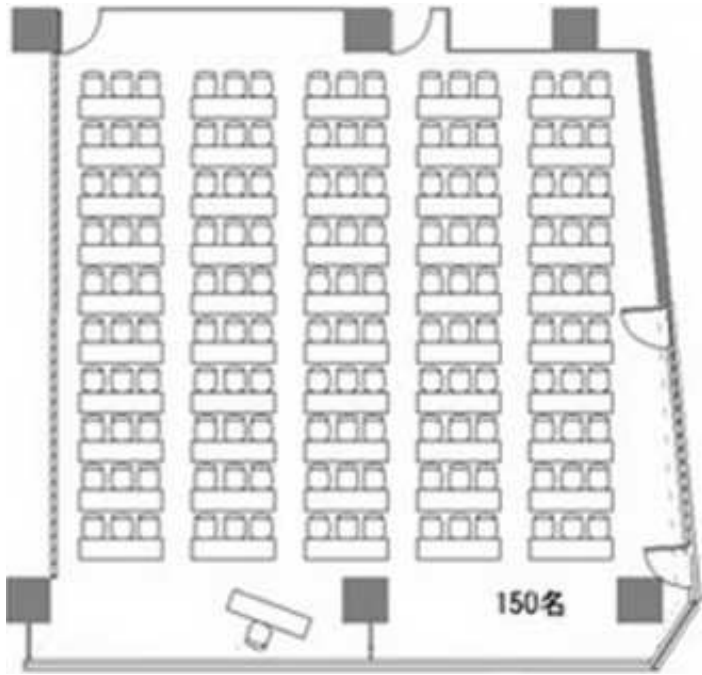

グループ

3名掛け最大42名収容可能

スクール

3名掛け最大30名収容可能

口の字

3名掛け最大24名収容可能

グループ

3名掛け最大24名収容可能

フクラシア浜松町 会議室A+B 200㎡

スクール

3名掛け最大162名収容可能

グループ

3名掛け最大72名収容可能

口の字

3名掛け最大72名収容可能

フクラシア浜松町 会議室B+C 190㎡

スクール

3名掛け最大150名収容可能

グループ

3名掛け最大150名収容可能

口の字

3名掛け最大66名収容可能

フクラシア浜松町 会議室A+B+C 300㎡

スクール