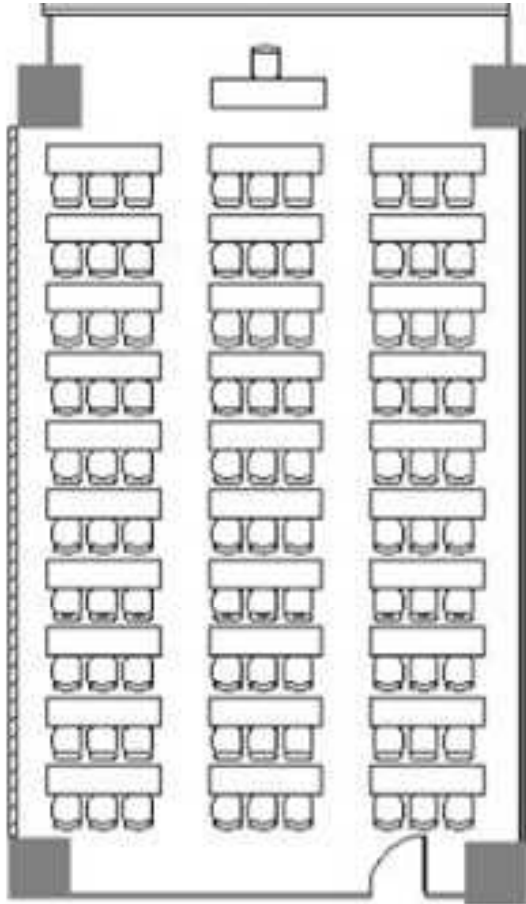

スクール

3名掛け最大90名収容可能

ロの字

3名掛け最大48名収容可能

グループ

3名掛け最大90名収容可能

スクール

3名掛け最大60名収容可能

口の字

3名掛け最大48名収容可能

グループ

3名掛け最大90名収容可能

スクール

3名掛け最大90名収容可能

口の字

3名掛け最大60名収容可能

グループ

3名掛け最大42名収容可能

スクール

3名掛け最大30名収容可能

口の字

3名掛け最大24名収容可能

グループ

3名掛け最大24名収容可能

フクラシア浜松町 会議室A+B 200㎡

スクール

3名掛け最大162名収容可能

グループ

3名掛け最大72名収容可能

口の字

3名掛け最大72名収容可能

フクラシア浜松町 会議室B+C 190㎡