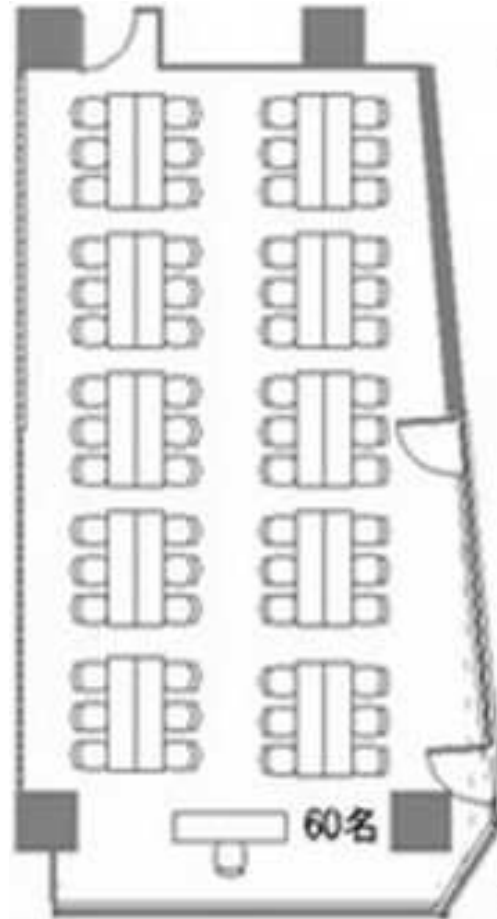

スクール

3名掛け最大90名収容可能

ロの字

3名掛け最大48名収容可能

グループ

3名掛け最大90名収容可能

スクール

3名掛け最大60名収容可能

口の字

3名掛け最大48名収容可能

グループ

3名掛け最大90名収容可能

スクール

3名掛け最大90名収容可能

口の字

3名掛け最大60名収容可能

グループ

3名掛け最大42名収容可能

スクール

3名掛け最大30名収容可能

口の字

3名掛け最大24名収容可能

グループ

3名掛け最大24名収容可能

フクラシア浜松町 会議室A+B 200㎡

スクール

3名掛け最大162名収容可能

グループ

3名掛け最大72名収容可能

口の字

3名掛け最大72名収容可能

フクラシア浜松町 会議室B+C 190㎡