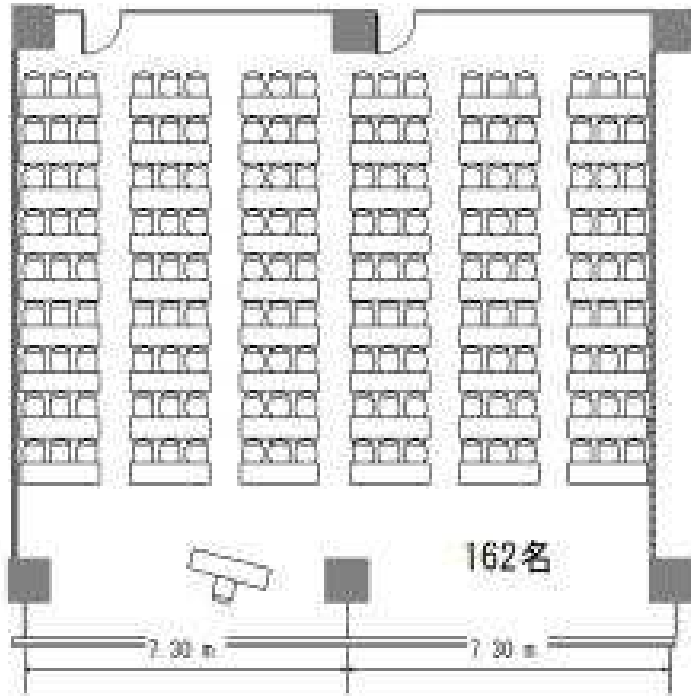

口の字

3名掛け最大48名収容可能

グループ

3名掛け最大90名収容可能

スクール

3名掛け最大90名収容可能

口の字

3名掛け最大60名収容可能

グループ

3名掛け最大42名収容可能

スクール

3名掛け最大30名収容可能

口の字

3名掛け最大24名収容可能

グループ

3名掛け最大24名収容可能

フクラシア浜松町 会議室A+B 200㎡

スクール

3名掛け最大162名収容可能

グループ

3名掛け最大72名収容可能

口の字

3名掛け最大72名収容可能

フクラシア浜松町 会議室B+C 190㎡

スクール

3名掛け最大150名収容可能

グループ

3名掛け最大150名収容可能

口の字

3名掛け最大66名収容可能

フクラシア浜松町 会議室A+B+C 300㎡

スクール