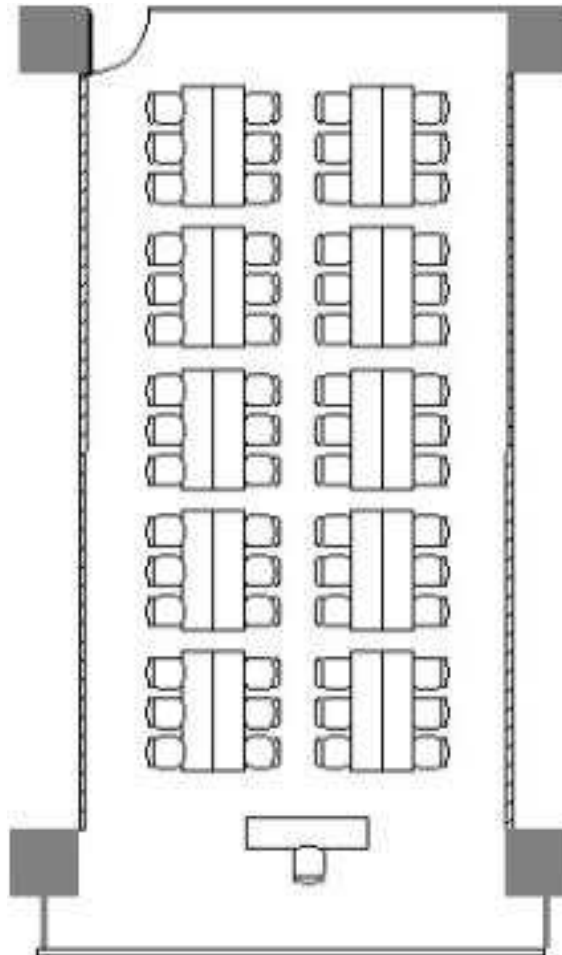

スクール

3名掛け最大90名収容可能

ロの字

3名掛け最大48名収容可能

グループ

3名掛け最大90名収容可能

スクール

3名掛け最大60名収容可能

口の字

3名掛け最大48名収容可能

グループ

3名掛け最大90名収容可能

スクール

3名掛け最大90名収容可能

口の字

3名掛け最大60名収容可能

グループ

3名掛け最大42名収容可能

スクール

3名掛け最大30名収容可能

口の字

3名掛け最大24名収容可能

グループ

3名掛け最大24名収容可能