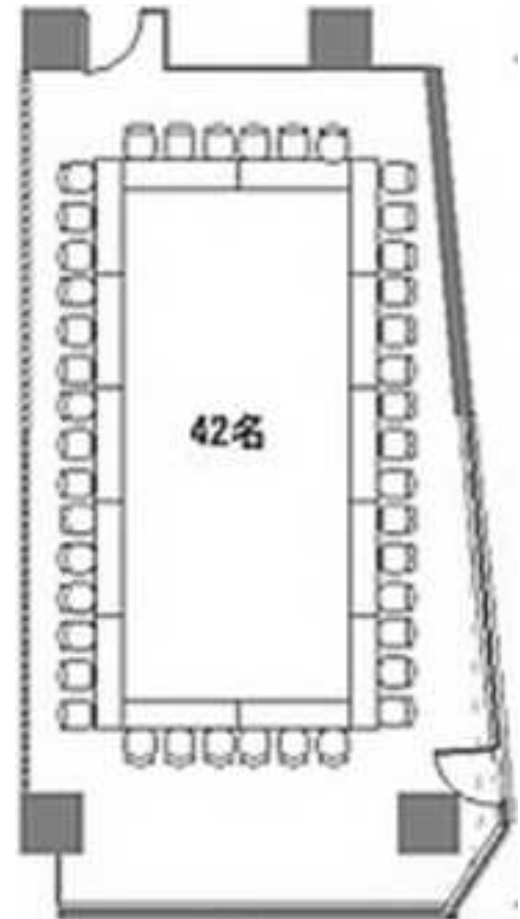

口の字

3名掛け最大48名収容可能

グループ

3名掛け最大90名収容可能

スクール

3名掛け最大90名収容可能

口の字

3名掛け最大60名収容可能

グループ

3名掛け最大42名収容可能

スクール

3名掛け最大30名収容可能

口の字

3名掛け最大24名収容可能

グループ

3名掛け最大24名収容可能

フクラシア浜松町 会議室A+B 200㎡

スクール

3名掛け最大162名収容可能

グループ

3名掛け最大72名収容可能

口の字

3名掛け最大72名収容可能

フクラシア浜松町 会議室B+C 190㎡